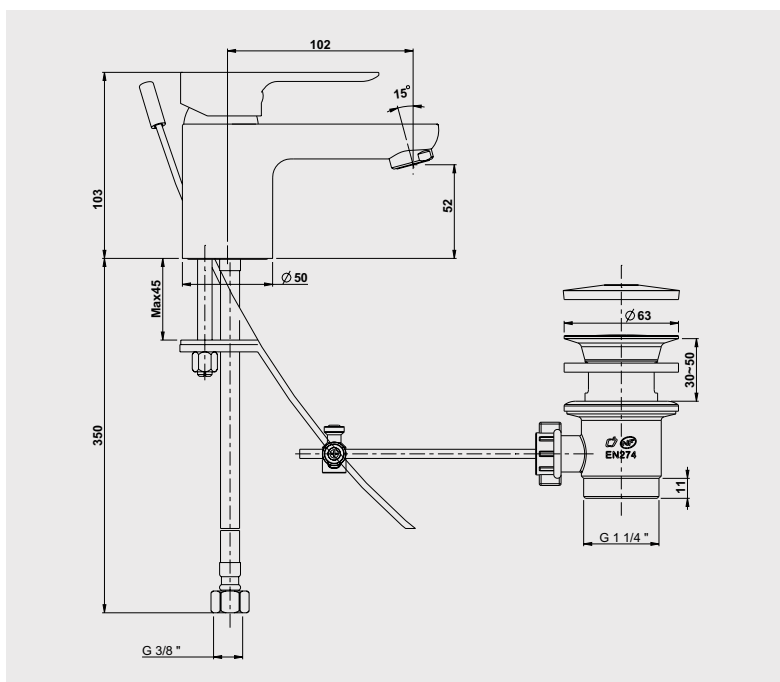

● Gamme NORM'O

Sur cartouches et défauts de fabrication

Technologie & sobriété

sont les principaux caractères définissant cette gamme qui propose une diversité de modèles correspondant à toutes les installations.

Mitigeur de lavabo

Manette métal.
Cartouche Ø35.
Bec fixe avec aérateur.
Limiteur de débit et de température.
1 point de fixation.
Flexible en EPDM pré-monté 350 mm.
Vidage hostaform plastique.
Tirette de vidage latérale.

NF IA - E0 C2 A1 U3

Finition
Chromé

Réf.
501011107

* Garantie contre tout défaut de fabrication. Cf conditions générales de vente.