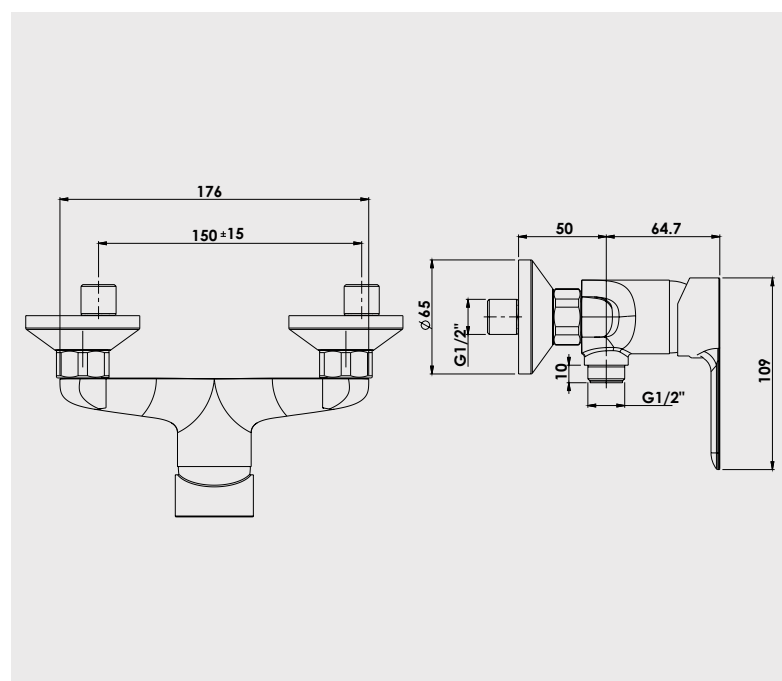

NF E1 C2 A2 U3

Finition	Réf.
Chromé	501011104