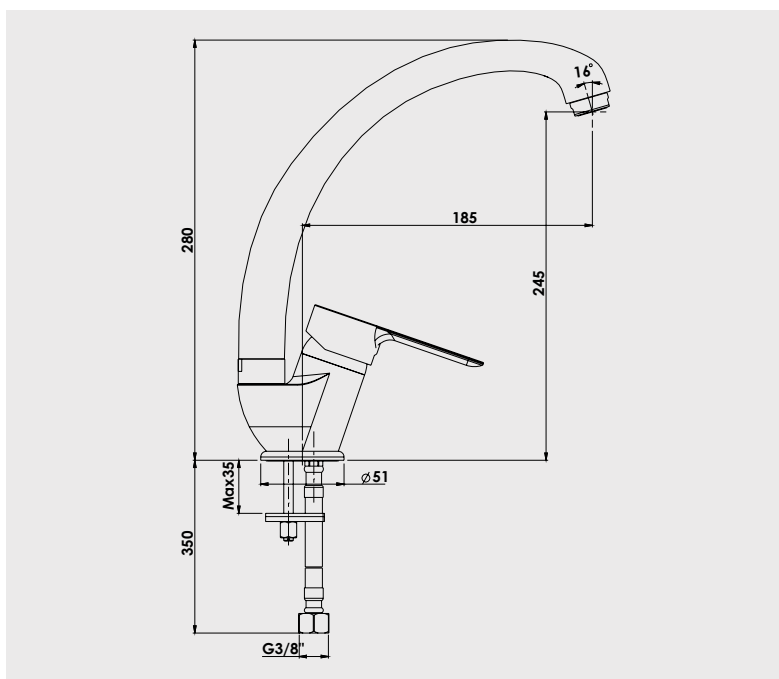

■ Mitigeur d'évier à bec haut

- Manette métal.
- Cartouche Ø35.
- Bec mobile avec aérateur anticalcaire.
- Limiteur de débit par point dur.
- Limiteur de température réglable.
- Platine de renfort évier.
- 2 points de fixation.
- Flexible en EPDM pré-monté 350 mm.

NF 1A - E0 C3 A2 U3

Finition	Réf.
Chromé	501011102