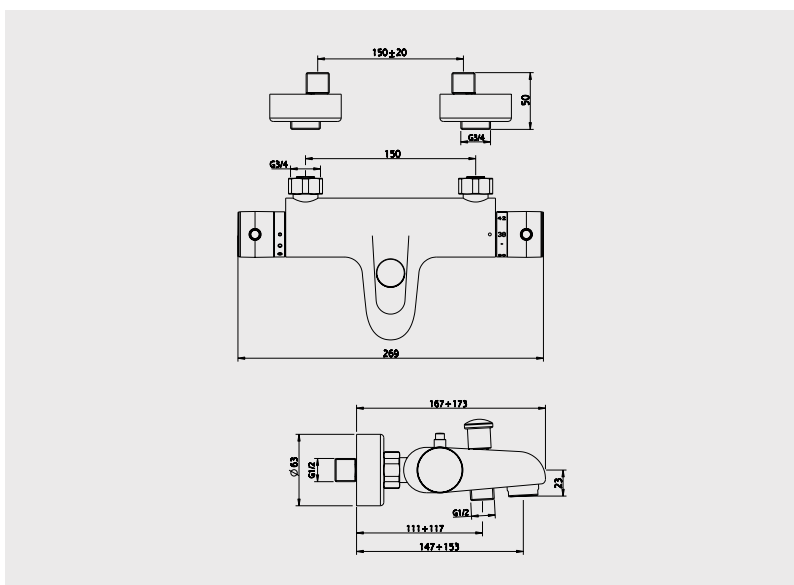

Adapté aux logements collectifs et individuels groupés avec la certification **Ge3**

Pose accélérée grâce aux contre-écrous verrouillables à étanchéité intégrée

■ Thermostatique de bain-douche mural

Croisillons ABS.
Cartouche monobloc.
Limiteur de débit réglable par tête 1/2 tour.
Système économiseur d'eau.
Butée de sécurité à 38°C.
Arrivées écrous prisonniers 20/27.
Raccords muraux excentrés avec rosaces.
Filtres et clapets anti-retour incorporés au corps.
Inverseur manuel.

NF ID/A - E3/1 C2 A2 U3

Finition
Chromé

Réf.
5001-90A

PIÈCES DÉTACHÉES

Cartouche monobloc

6301

* Garantie contre tout défaut de fabrication. Cf conditions générales de vente.