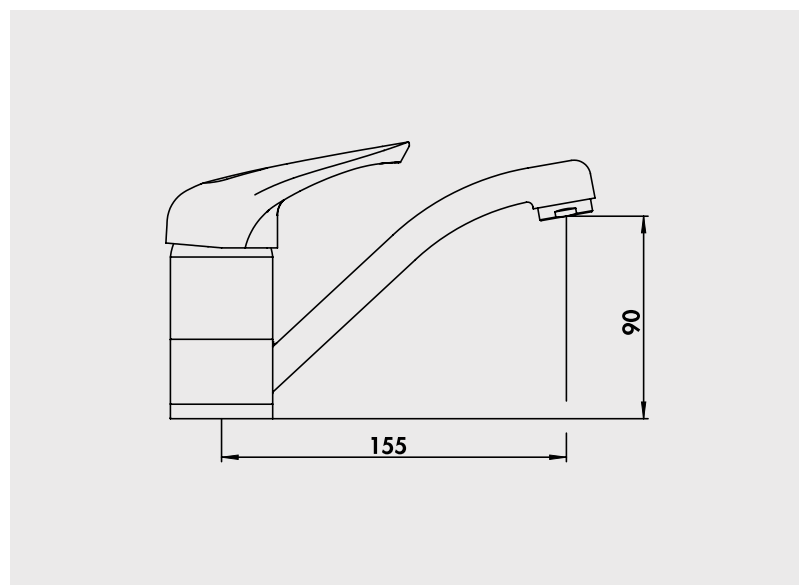

Finition
Chromé

Réf.
5001-7