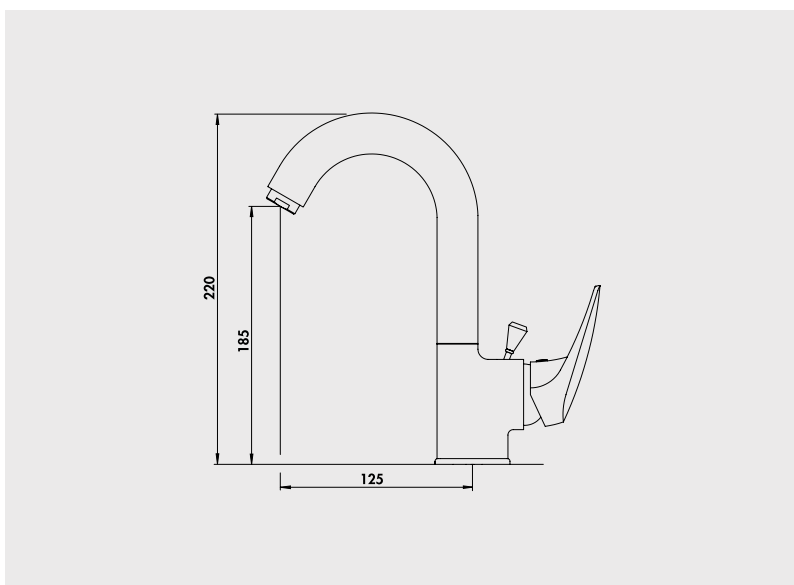

■ Mitigeur de lavabo bec haut

Manette métal.
Cartouche Ø40 mm.
Bec orientable avec aérateur anticalcaire.
Limiteur de débit par point dur.
Limiteur de température réglable.
1 point de fixation avec étrier inclinable.
Flexibles EPDM 350 mm.
Vidage laiton.

NF IA - E1 C1 A1 U3

Finition	Réf.
Chromé	5001-6

PIÈCES DÉTACHÉES

Manette chromée	5001M
Cartouche	5001C2
Flexible alimentation	6160
Tirette de vidage	5001V
Aérateur	4124

* Garantie contre tout défaut de fabrication. Cf conditions générales de vente.