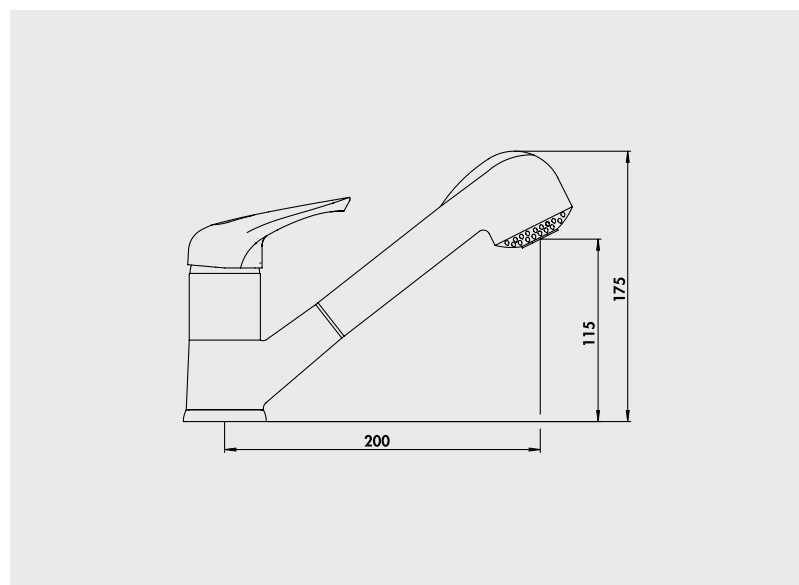

Finition
Chromé

Réf.
5001-50