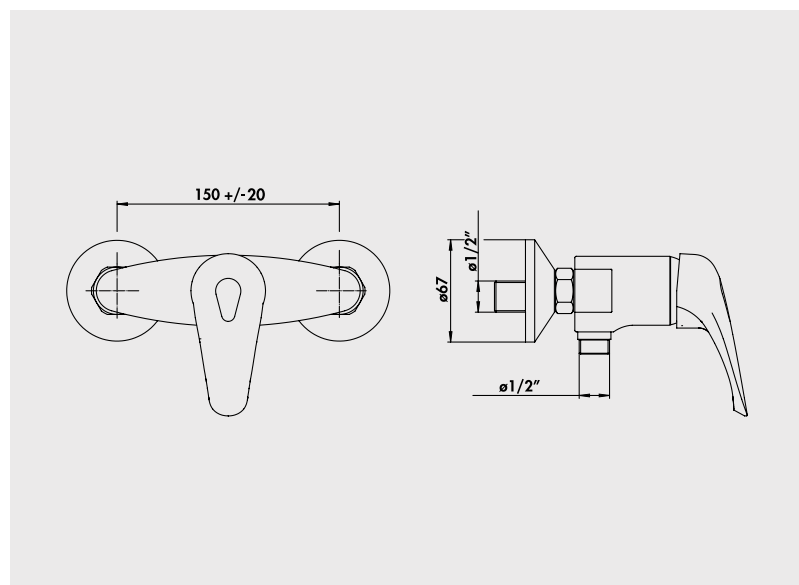

● Gamme ACCESS

Sur cartouches et défauts de fabrication

Confort & classique

La gamme Access offre un large choix de modèle pour répondre à toutes les contraintes d'installation.

Economies d'énergie et d'eau avec la technologie **C2**

Adapté aux logements collectifs et individuels groupés avec la certification **Ge3**

■ Mitigeur de douche mural

Manette métal.
Cartouche Ø40 mm.
Limiteur de débit par point dur.
Limiteur de température réglable.
Arrivées écrous prisonniers 20/27.
Raccords muraux excentrés avec rosaces.

NF IA - E1 C2 A2 U3

Finition	Réf.
Chromé	5001-3

PIÈCES DÉTACHÉES

Manette chromée	5001M
Cartouche	5001C3

* Garantie contre tout défaut de fabrication. Cf conditions générales de vente.