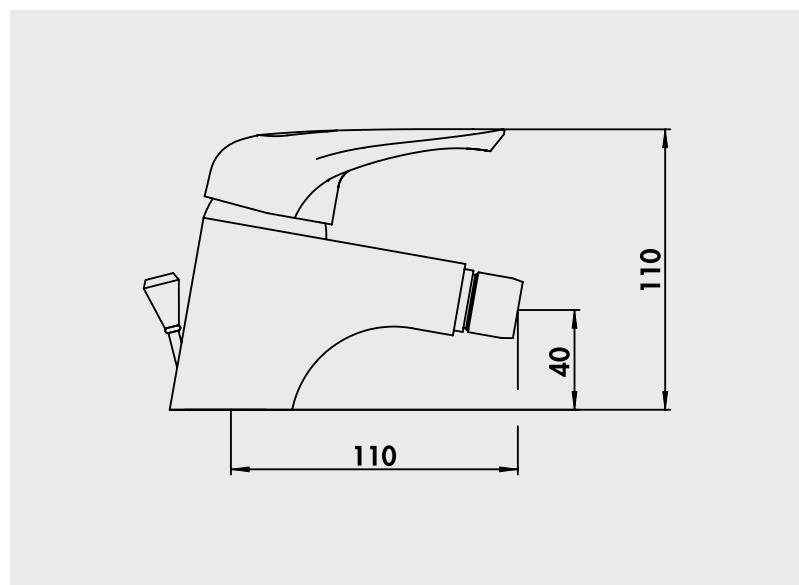

● Gamme ACCESS

Sur cartouches et défauts de fabrication

Confort & classique

La gamme Access offre un large choix de modèle pour répondre à toutes les contraintes d'installation.

Economies d'énergie et d'eau avec la technologie **C2**

Mitigeur de bidet

Manette métal.
Cartouche Ø40 mm.
Bec fixe avec aérateur monté sur rotule.
Limiteur de débit par point dur.
Limiteur de température réglable.
1 point de fixation.
Flexible EPDM 350 mm.
Vidage laiton.

NF IA - E1 C2 A3 U3

Finition	Réf.
Chromé	5001-2

PIÈCES DÉTACHÉES

Manette	5001M
Cartouche	5001C3
Tirette de vidage	5001V
Flexible d'alimentation	6160

* Garantie contre tout défaut de fabrication. Cf conditions générales de vente.