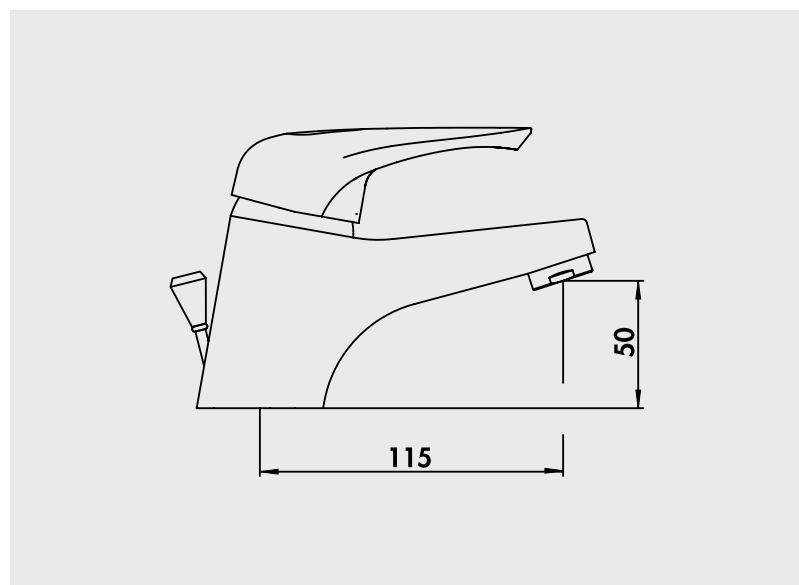

Pose accélérée avec le système de fixation intégré **FIXOFAST**

Adapté aux logements collectifs et individuels groupés avec la certification **Ge3**

■ Mitigeur de lavabo

Manette métal.
Cartouche Ø40 mm.
Bec fixe avec aérateur anticalcaire.
Limiteur de débit par point dur.
Limiteur de température réglable.
1 point de fixation avec étrier inclinable.
Flexibles EPDM 350 mm.
Vidage laiton.

NF IA - E0 C2 A2 U3

Finition	Réf.
Chromé	5001-1

PIÈCES DÉTACHÉES

Manette chromée	5001M
Cartouche	5001C3
Tirette de vidage	5001V
Flexible alimentation	6160

* Garantie contre tout défaut de fabrication. Cf conditions générales de vente.