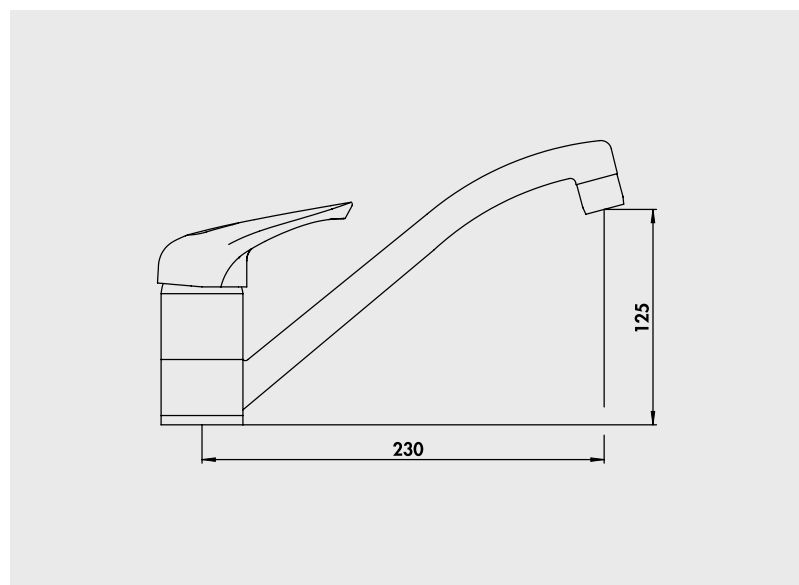

● Gamme ACCESS

Sur cartouches et défauts de fabrication

Confort & classique

La gamme Access offre un large choix de modèle pour répondre à toutes les contraintes d'installation.

Economies d'énergie et d'eau avec la technologie **C2**

Pose accélérée avec le système de fixation intégré **FIXOFAST**

Adapté aux logements collectifs et individuels groupés avec la certification **Ge3**

Mitigeur d'évier

Manette métal.
Cartouche Ø40 mm.
Bec orientable avec aérateur anticalcaire.
Limiteur de débit par point dur.
Limiteur de température réglable.
1 point de fixation avec étrier inclinable.
Flexibles EPDM 350 mm.
Platine de renfort évier.

NF IA - E0 C2 A2 U3

Finition	Réf.
Chromé	5001-0
Blanc	5001-9

PIÈCES DÉTACHÉES

Manette chromée	5001M
Cartouche	5001C2
Flexible alimentation	6160

* Garantie contre tout défaut de fabrication. Cf conditions générales de vente.