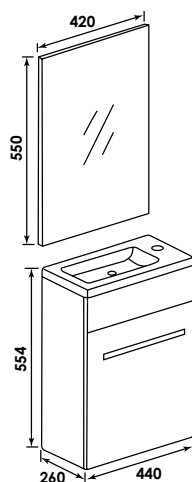

#### PERFORMANCES

- Caisson à suspendre en panneaux de particules mélaminé 15 mm.
- Porte et côtés en mélaminé 15 mm laqué blanc, anthracite ou taupe avec grande poignée porte-serviettes.
- Plan en résine blanche avec vasque pré-formée.
- Etagère intérieure à hauteur réglable.
- Miroir simple à suspendre avec chant assorti au caisson.
- Livré sans robinetterie, sans vidage ni visserie de fixation murale.

#### FINITIONS

Blanc

Gris anthracite

Taupe

RÉF.	FINITION
494878	Blanc
505734	Gris anthracite
506069	Taupe