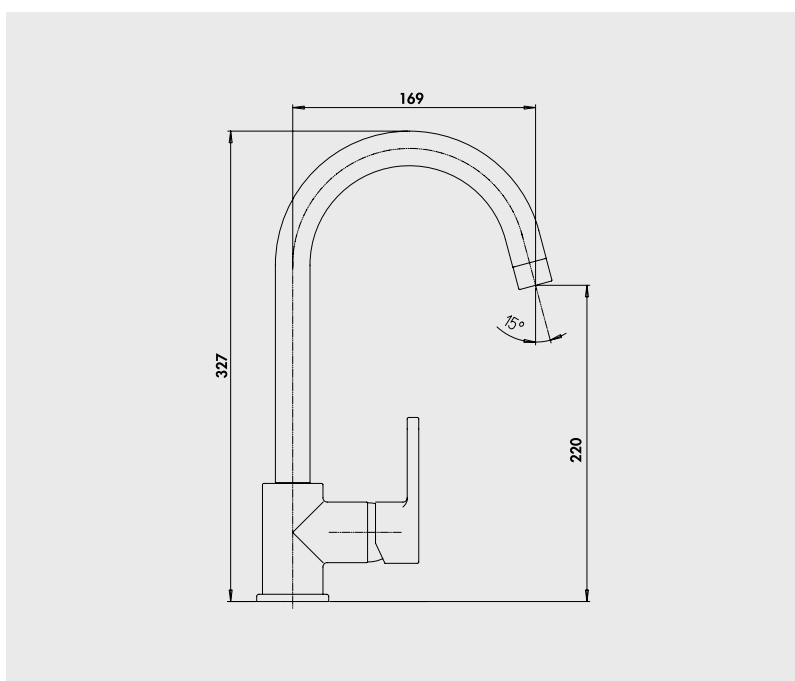

■ Mitigeur d'évier bec haut

Manette métal.
Cartouche Ø35 mm.
Bec orientable avec aérateur anticalcaire.
Limiteur de débit par point dur.
Limiteur de température réglable.
1 point de fixation.
Flexibles EPDM pré-montés 400 mm.
Platine de renfort évier.

Finition	Réf.
Chromé	45321

PIÈCES DÉTACHÉES

Manette métal	6171
Cartouche	6170
Flexible alimentation	6175

* Garantie contre tout défaut de fabrication. Cf conditions générales de vente.