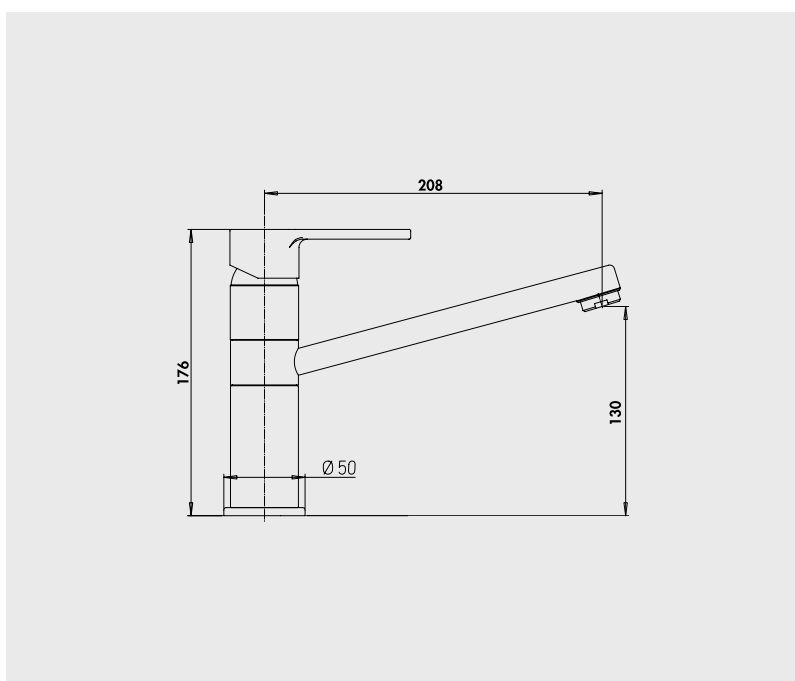

● Gamme Absolu Advance

Sur cartouches et défauts de fabrication

La robinetterie personnalisable

Alliant modernité et classicisme, son design marie les coupes arrondies et anguleuses, pour un rendu simple et moderne. Chaque mitigeur de la gamme Absolu Advance est livré avec deux bagues de couleurs interchangeables : rubis et chromée. La bague rubis pour une robinetterie sublignée dans une ambiance chic et raffinée.

Economies d'énergie et d'eau avec la technologie **C3**

Pose accélérée avec le système de fixation intégré **FIXOFAST**

Adapté aux logements collectifs et individuels groupés avec la certification **Ge5**

Mitigeur d'évier

- Manette métal.
- Cartouche Ø35 mm.
- Bec orientable avec aérateur anticalcaire.
- Limiteur de débit par point dur.
- Limiteur de température réglable.
- 1 point de fixation avec étrier inclinable.
- Flexibles EPDM pré-montés 400 mm.
- Platine de renfort évier.

NF IA - E0 C3 A2 U3

Finition	Réf.
Chromé	45311

PIÈCES DÉTACHÉES

Manette métal	6171
Cartouche	6170
Flexible alimentation	6175

* Garantie contre tout défaut de fabrication. Cf conditions générales de vente.