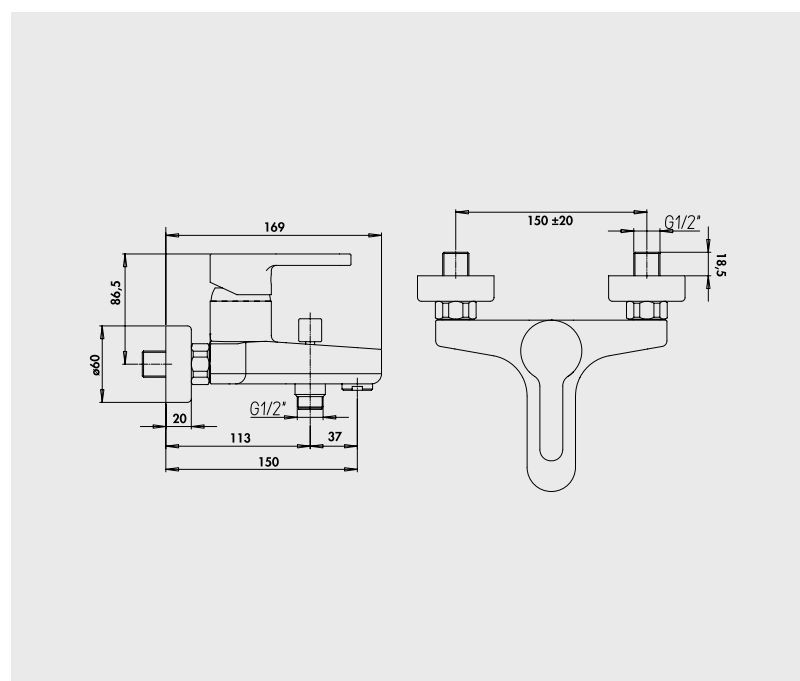

Economies d'énergie et d'eau avec la technologie **C2**

■ Mitigeur de bain-douche mural

Manette métal.
Cartouche Ø40 mm.
Limiteur de débit par point dur.
Limiteur de température réglable.
Arrivées écrous prisonniers 20/27.
Raccords muraux excentrés avec rosaces métal.
Clapet anti-retour sur départ douche.
Inverseur automatique.

NF IIC/A - E3/1 C2 A1 U3

Finition	Réf.
Chromé	45281

PIÈCES DÉTACHÉES
Manette métal

6174

* Garantie contre tout défaut de fabrication. Cf conditions générales de vente.