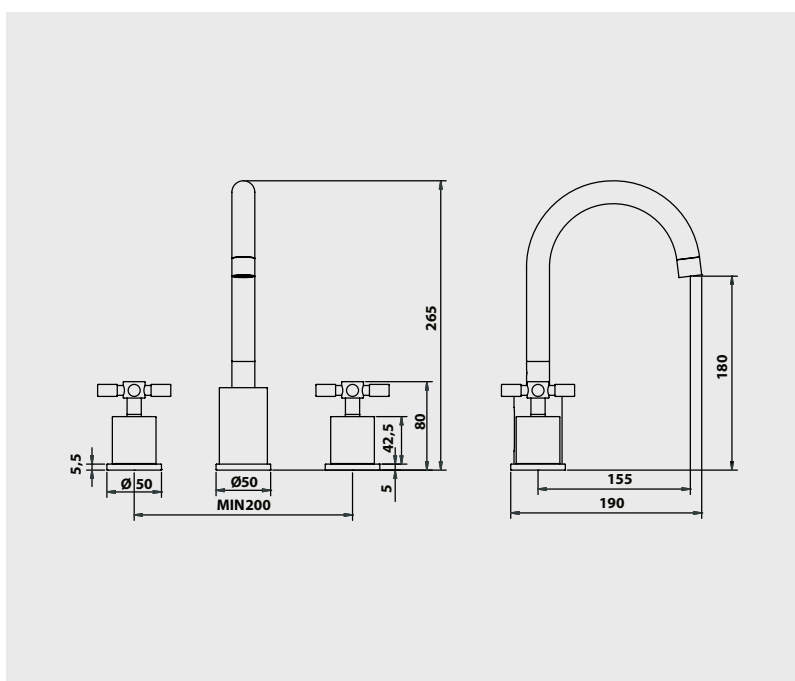

#### ■ Mélangeur de lavabo 3 trous

Croisillons métal.  
Tête céramique 1/4 de tour.  
Bec orientable avec aérateur anticalcaire.  
Livré avec vidage laiton.

Finition	Réf.
Chromé	45122

#### PIÈCES DÉTACHÉES

Tête céramique EF	30062
Tête céramique EC	30063
Aérateur	30058

\* Garantie contre tout défaut de fabrication. Cf conditions générales de vente.