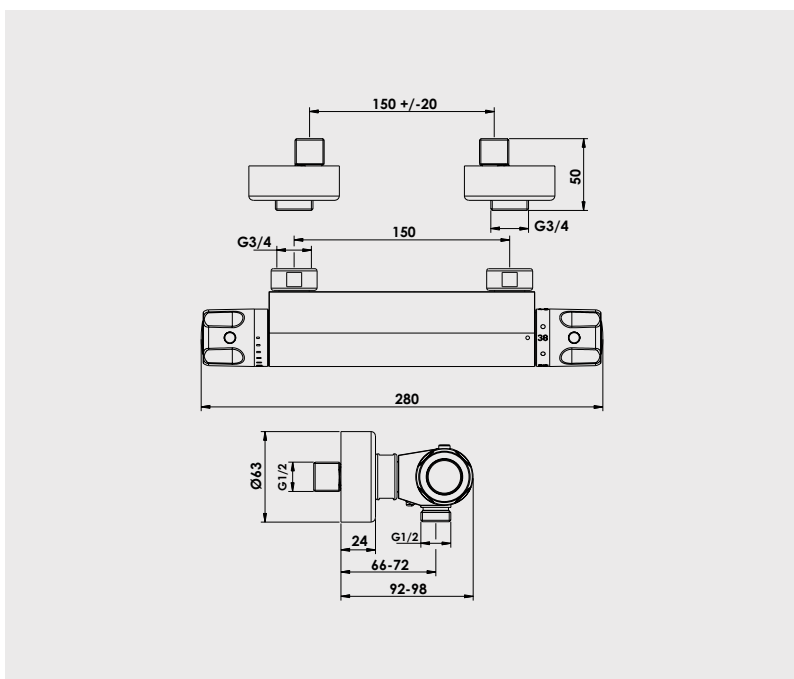

PIÈCES DÉTACHÉES

Croisillon température	4300-20
Croisillon débit	4300-25
Cartouche monobloc	2805
Tête céramique	2804

* Garantie contre tout défaut de fabrication. Cf conditions générales de vente.