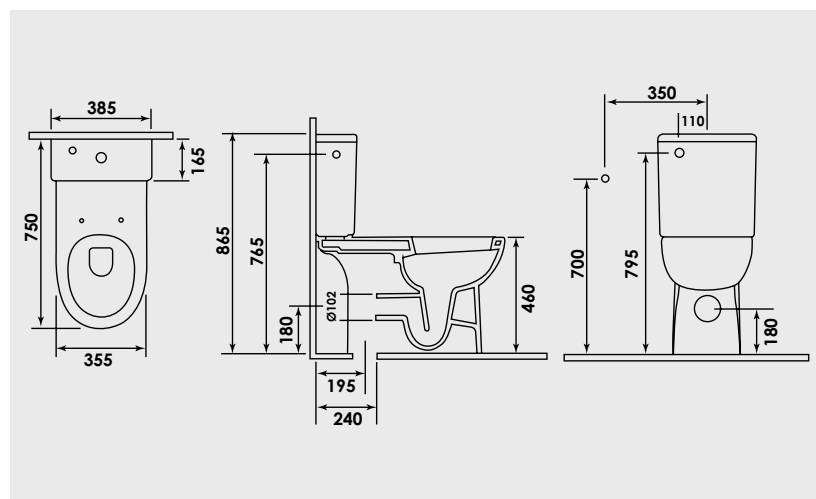

● Packs W.C au sol

■ Pack W.C surélevé double commande

Conforme à la réglementation liée à l'équipement pour les personnes à mobilité réduite.

Réservoir et cuvette en porcelaine.

4 points d'ancrage.

Sortie horizontale.

Mécanisme économiseur d'eau 3/6 litres à double bouton poussoir.

Robinet flotteur silencieux.

Alimentation droite ou gauche.

Abattant Duroplast avec charnières acier inox à fixation par le haut.

Livré avec fixations.

Finition	Réf.
Blanc	417417

PIÈCES DÉTACHÉES
Abattant double 417417B