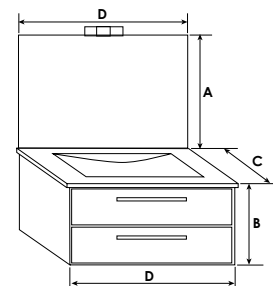

NEW YORK

Meuble à suspendre hydrofuge avec miroir

-  MEUBLE LIVRÉ PRÉ-MONTÉ 60 -70-80-120 CM
-  MÉLAMINÉ HYDROFUGE
-  MIROIR AFFLEURANT AVEC SPOT LED
-  FINITION BLANC BRILLANT OU ANTHRACITE MAT

- CARACTÉRISTIQUES**
- Corps de meuble livré monté avec vide sanitaire 8 cm.
 - Plan céramique blanc avec vasque moulée et trop plein.
 - 2 tiroirs à sortie totale avec fermeture ralentie.
 - Poignées métal chromé mat.
 - Façade et corps de meuble en mélaminé hydrofuge 16 mm.
 - Miroir affleurant collé sur panneau 16mm hydrofuge avec spot LED classe II IP44.
 - Livré sans robinetterie, sans vidage.

PIEDS RÉGLABLES (LA PAIRE)
950509P

FINITION	RÉF.	MEUBLE	DIM.A	DIM.B	DIM. C	DIM. D	VASQUE	TIROIR
BLANC BRILLANT	401511246	60 cm	1080 mm	550 mm	460 mm	600 mm	1	2
	401511248	70 cm	1080 mm	550 mm	460 mm	700 mm	1	2
	401511250	80 cm	1080 mm	550 mm	460 mm	800 mm	1	2
	401511252	120 cm	1080 mm	550 mm	470 mm	1200 mm	2	2
ANTHRACITE MAT	401511238	60 cm	1080 mm	550 mm	460 mm	600 mm	1	2
	401511240	70 cm	1080 mm	550 mm	460 mm	700 mm	1	2
	401511242	80 cm	1080 mm	550 mm	460 mm	800 mm	1	2
	401511244	120 cm	1080 mm	550 mm	470 mm	1200 mm	2	2

FINITION	RÉF.	DIM.A	DIM.B	DIM. C	PORTE
BLANC BRILLANT	401511234	1600 mm	350 mm	350 mm	2
ANTHRACITE MAT	401511235	1600 mm	350 mm	350 mm	2

PIEDS RÉGLABLES (LA PAIRE)
950509P