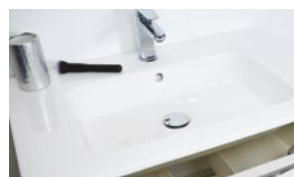

MANNAR

Meuble à suspendre

-  MEUBLE LIVRÉ PRÉ-MONTÉ 70 - 90 - 140 CM
-  LIVRÉ SANS MIROIR
-  2 FINITIONS AU CHOIX : BLANC OU GRIS
-  2 POINTS DE FIXATION MURALE (VISSERIE NON FOURNIE)

CARACTÉRISTIQUES

- Corps de meuble livré monté avec vide sanitaire.
- Plan extra plat à coins avant arrondis en céramique blanche avec vasque moulée et trop plein.
- Côtés en panneaux de particules laqués 16 mm.
- Façades en MDF 16 mm laquées mat blanc ou gris.
- Tiroirs à fermeture ralentie et sortie totale avec poignées en métal brossé sur la tranche de la façade.
- Intérieur en panneaux de particules mélaminés 16 mm effet tissu.
- Livré sans robinetterie, sans vidage, sans miroir, sans éclairage ni visserie de fixation murale.

FINITION	RÉF.	MEUBLE	DIM.A	DIM.B	DIM. C	VASQUE	TIROIR
BLANC	401511111	70 cm	715 +/-5 mm	465 +/-5 mm	550 +/-2 mm	1	2
	401511116	90 cm	915 +/-5 mm	465 +/-5 mm	550 +/-2 mm	1	2
	401511121	140 cm	1415 +/-5 mm	465 +/-5 mm	550 +/-2 mm	2	4
GRIS	401511114	70 cm	715 +/-5 mm	465 +/-5 mm	550 +/-2 mm	1	2
	401511119	90 cm	915 +/-5 mm	465 +/-5 mm	550 +/-2 mm	1	2
	401511124	140 cm	1415 +/-5 mm	465 +/-5 mm	550 +/-2 mm	2	4