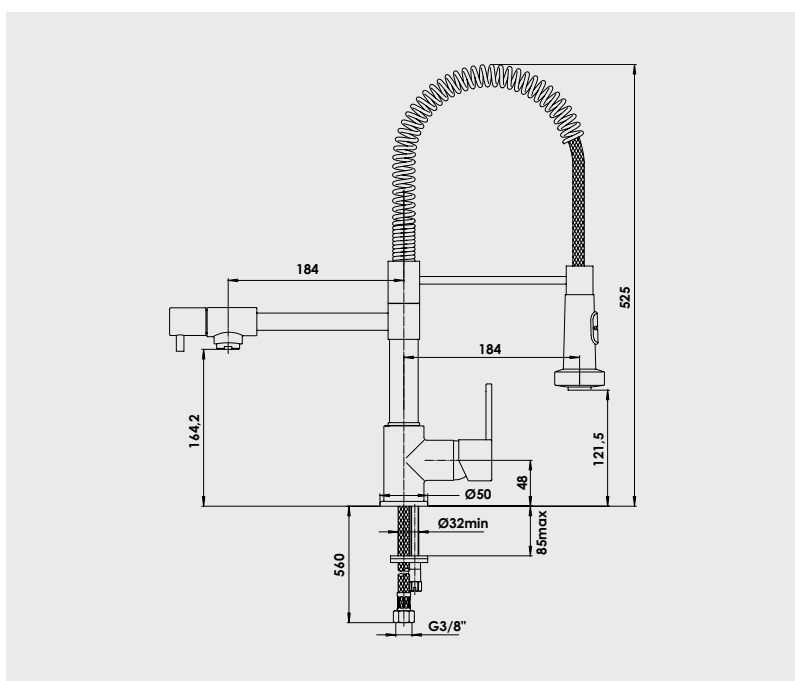

### Mitigeur d'évier avec bec et douchette

Manette métal.  
Cartouche Ø35.  
Bec orientable avec aérateur anticalcaire et  
douchette monojet anticalcaire sur flexible.  
1 point de fixation par bride.  
Flexibles inox pré-montés 560 mm.  
Platine de renfort évier.

#### PIÈCES DÉTACHÉES

Cartouche	5747
Douchette seule	501019001

\* Garantie contre tout défaut de fabrication. Cf conditions générales de vente.