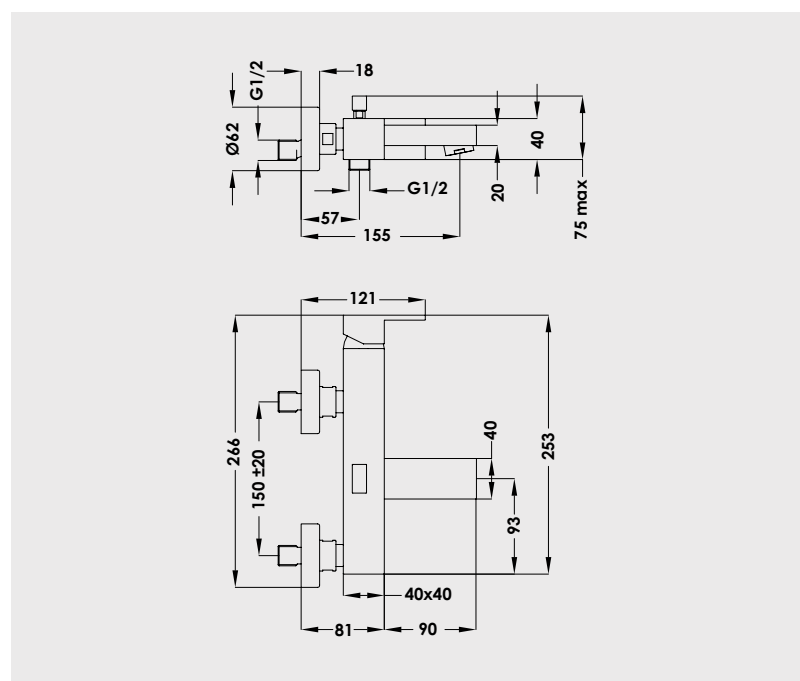

Finition	Réf.
Chromé	36015