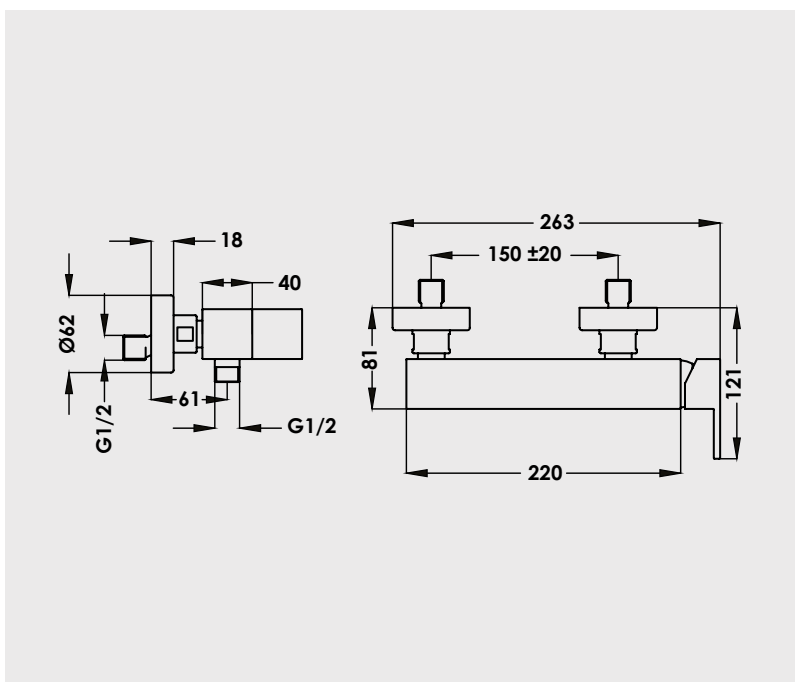

Finition
Chromé

Réf.
36013