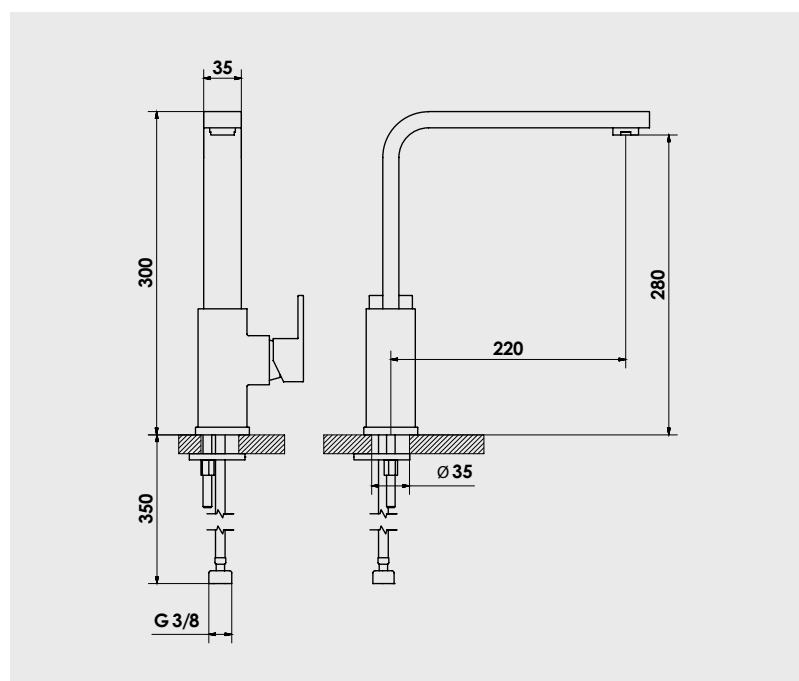

■ Mitigeur d'évier bec haut

Manette métal.
Cartouche Ø35 mm.
Bec cintré orientable avec aérateur anticalcaire.
Limiteur de température réglable.
1 point de fixation.
Flexibles Pex avec ATEC 350 mm.
Platine de renfort évier.

Finition	Réf.
Chromé	36010

PIÈCES DÉTACHÉES
Cartouche

35010C