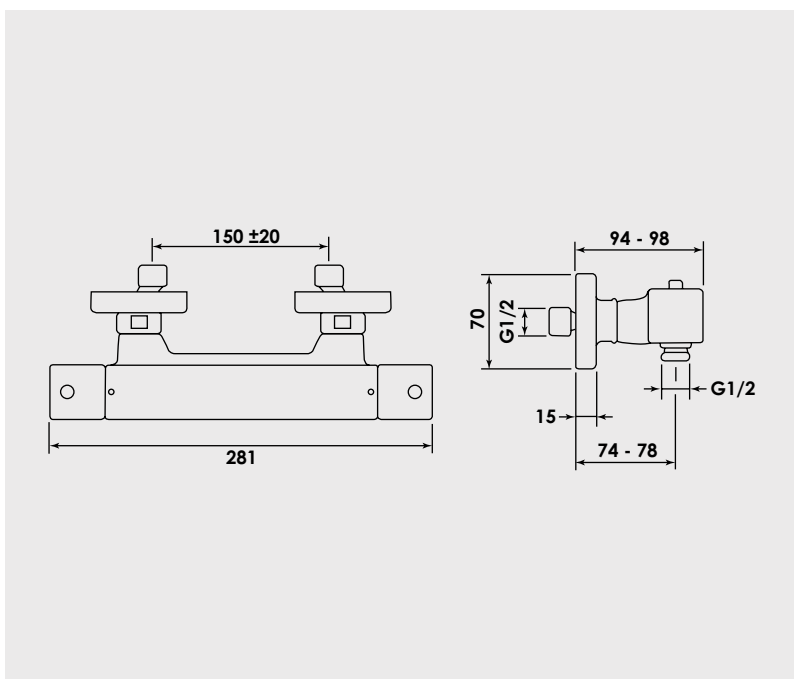

### Thermostatique de douche mural

- Technologie corps froid.
- Croisillons métal.
- Cartouche monobloc.
- Limiteur de débit réglable par tête 1/2 tour.
- Système économiseur d'eau.
- Butée de sécurité à 38°C.
- Arrivées écrous prisonniers 20/27.
- Raccords muraux excentrés avec rosaces.
- Filtres incorporés au corps.

#### PIÈCES DÉTACHÉES

Croisillon température	5410CT
Croisillon débit	5410CD
Tête céramique	4175F

\* Garantie contre tout défaut de fabrication. Cf conditions générales de vente.