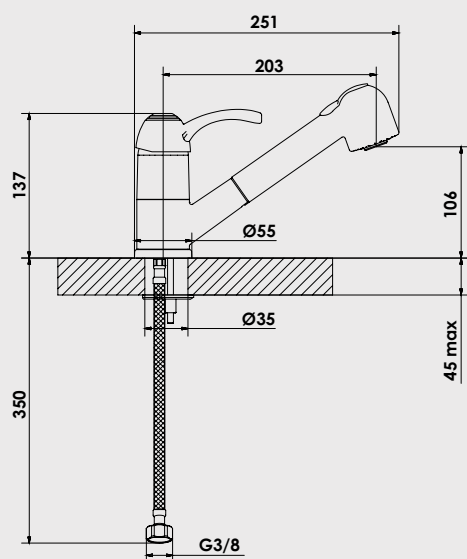

Mitigeur d'évier avec douchette

Manette métal.
Cartouche Ø40 mm.
Bec fondu orientable avec douchette bi-jets anticalcaire.
2 points de fixation.
Flexibles Pex avec ATEC 350 mm.
Flexible de douchette double agrafage 1,50 m.

Finition
Chromé

Réf.
3409

PIÈCES DÉTACHÉES

Manette	6202
Cartouche	6201
Kit fixations	6203
Douchette	5014C

* Garantie contre tout défaut de fabrication. Cf conditions générales de vente.