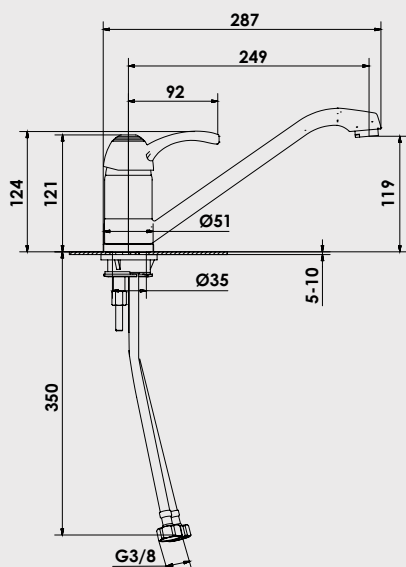

Mitigeur d'évier

Manette métal.
Cartouche Ø40 mm.
Bec fondu orientable avec aérateur anticalcaire.
Limiteur de température réglable.
1 point de fixation.
Flexibles EPDM 350 mm.

Finition	Réf.
Chromé	3408