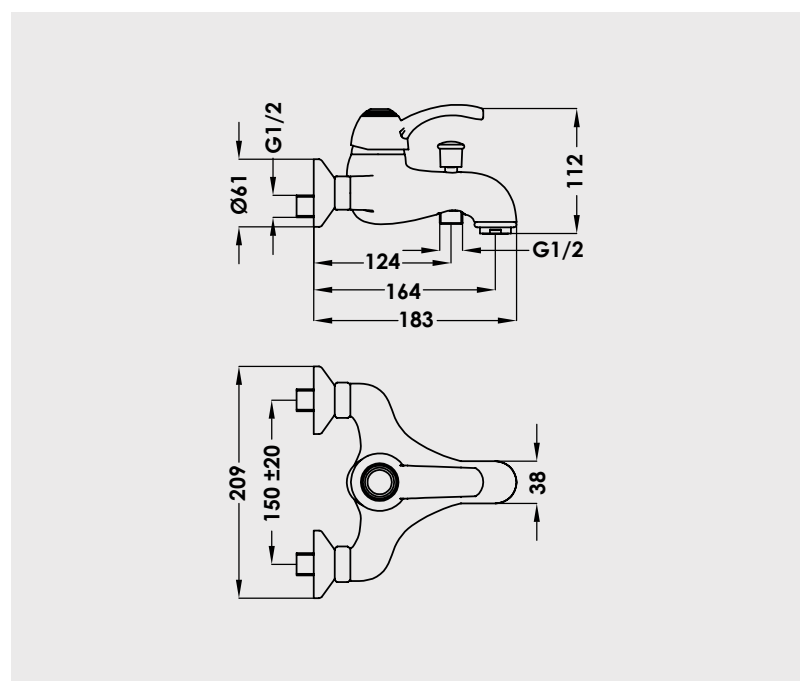

Finition	Réf.
Chromé	3405