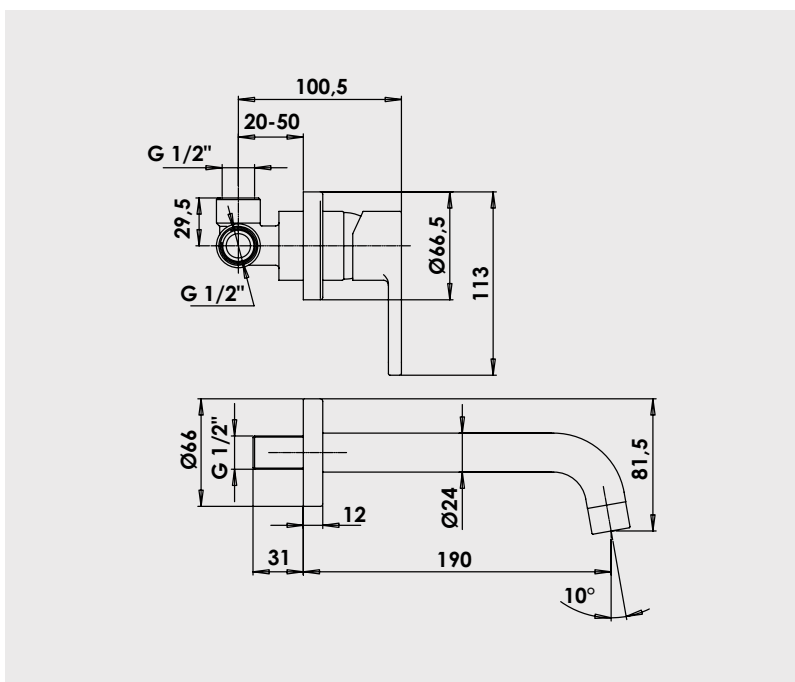

■ Mitigeur de lavabo à encastrer

Manette métal.
Cartouche Ø35 mm.
Longueur du bec 190 mm.
Arrivées mâle 15/21.
Profondeur d'encastrement de 20 à 50 mm.

Finition	Réf.
Chromé	3306

* Garantie contre tout défaut de fabrication. Cf conditions générales de vente.