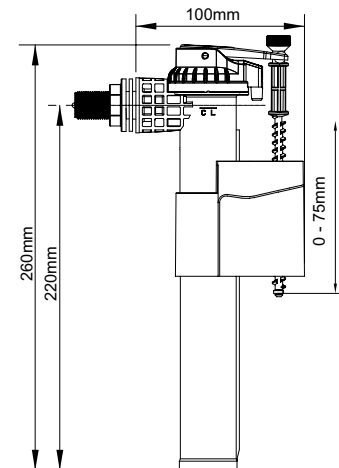

EXCLUSION DE GARANTIE

- La garantie porte sur les défauts de matière, de conception ou de fabrication à compter de la date de livraison. Elle ne s'applique pas en cas de mauvaise utilisation du produit, négligence, usure normale, défaut d'entretien...La garantie concerne le produit hors pièces en caoutchouc.