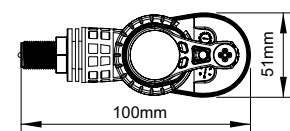

EXCLUSION DE GARANTIE

- La garantie porte sur les défauts de matière, de conception ou de fabrication à compter de la date de livraison. Elle ne s'applique pas en cas de mauvaise utilisation du produit, négligence, usure normale, défaut d'entretien...La garantie concerne le produit hors pièces en caoutchouc.