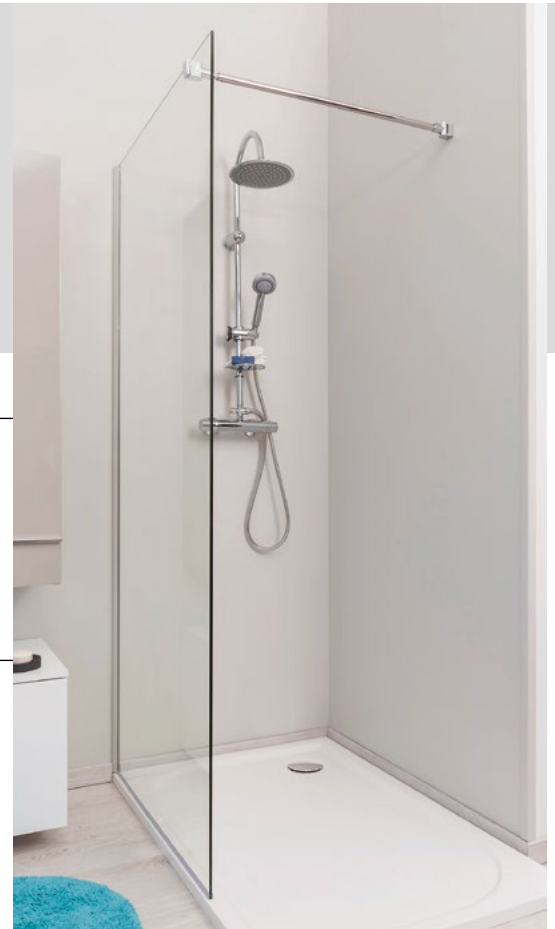

## Ecran de douche fixe simple

### Installation en angle ou en niche

- Paroi en verre trempé transparent 8 mm
- Traitement à propriété anticalcaire sur face intérieure

#### PERFORMANCES

- Panneau en verre trempé transparent 8 mm.
- Face intérieure du verre avec traitement à propriété anticalcaire.
- Trois positionnements pour fixation selon configuration.
- Pose réversible.
- Profil aluminium chromé monté sur paroi.
- Largeur réglable jusqu'à 20 mm.
- Livré avec baguette d'étanchéité au sol.
- Livré sans barre de fixation ni accessoires d'hydrothérapie.

#### Barre murale simple

Pour écran de douche à l'italienne. Extensible de 69 à 120 cm.

RÉF.	FINITION
800053	Chromé