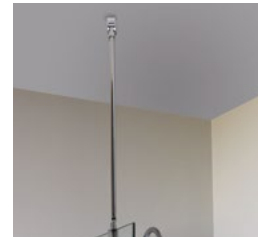

Barre de plafond

Pour écran de douche à l'italienne. Longueur 80 cm recoupable.

RÉF.	FINITION
800055	Chromé