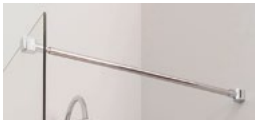

## Ecran de douche fixe simple

### Installation en angle ou en niche

- Paroi en verre trempé transparent 8 mm
- Traitement à propriété anticalcaire sur face intérieure

#### PERFORMANCES

- Panneau en verre trempé transparent 8 mm.
- Face intérieure du verre avec traitement à propriété anticalcaire.
- Trois positionnements pour fixation selon configuration.
- Pose réversible.
- Profil aluminium chromé monté sur paroi.
- Largeur réglable jusqu'à 20 mm.
- Livré avec baguette d'étanchéité au sol.
- Livré sans barre de fixation ni accessoires d'hydrothérapie.

#### Barre murale simple

Pour écran de douche à l'italienne. Extensible de 69 à 120 cm.

RÉF.	FINITION
800053	Chromé