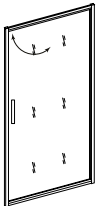

Parois de douche ENLOK

Profils chromés

- Verre trempé transparent 6 mm
- Traitement anticalcaire une face
- Installation réversible

PERFORMANCES

- Parois en verre trempé 6 mm transparent.
- Traitement anticalcaire une face.
- Profils de finition aluminium chromé livrés montés sur parois (sauf parois quart de cercle et accès d'angle livrés non montés).
- Poignées en inox chromé.
- Hauteur totale : 1850 mm.

Panneau fixe

Profils livrés montés sur paroi.
Livré avec profilé d'assemblage pour montage avec porte pivotante, pliante ou coulissante.

RÉF.	BAC	EXTENSIBLE	PROFIL
203010115	70 cm	675 à 705 mm	Chromé
203010116	80 cm	775 à 805 mm	Chromé
203010117	90 cm	875 à 905 mm	Chromé
203010118	100 cm	975 à 1005 mm	Chromé

Paroi porte pivotante

Profils livrés montés sur paroi.

RÉF.	BAC	EXTENSIBLE	PASSAGE	PROFIL
203010105	70 cm	675 à 705 mm	437 mm	Chromé
203010106	80 cm	775 à 805 mm	487 mm	Chromé
203010107	90 cm	875 à 905 mm	520 mm	Chromé
203010108	120 cm	1175 à 1205 mm	630 mm	Chromé

Parois de douche ENLOK

Profiles chromés

Paroi porte coulissante

Profiles livrés non-montés sur paroi.

RÉF.	BAC	EXTENSIBLE	PASSAGE	PROFIL
203010112	100 cm	975 à 1005 mm	385 mm	Chromé
203010113	120 cm	1175 à 1205 mm	485 mm	Chromé
203010114	140 cm	1375 à 1405 mm	585 mm	Chromé