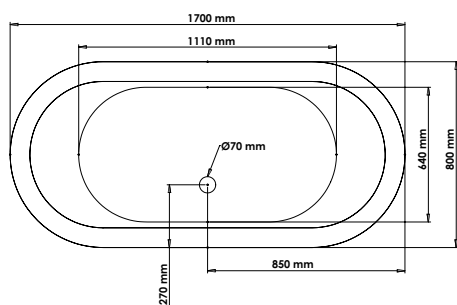

## Baignoire îlot

### Acrylique blanc

- ◆ Monobloc acrylique blanc 3 mm
- ◆ Avec trop-plein
- ◆ Dimensions : 170 x 80 cm
- ◆ Contenance : 150 litres

Livrée sans robinetterie ni vidage

RÉF.  
202510203