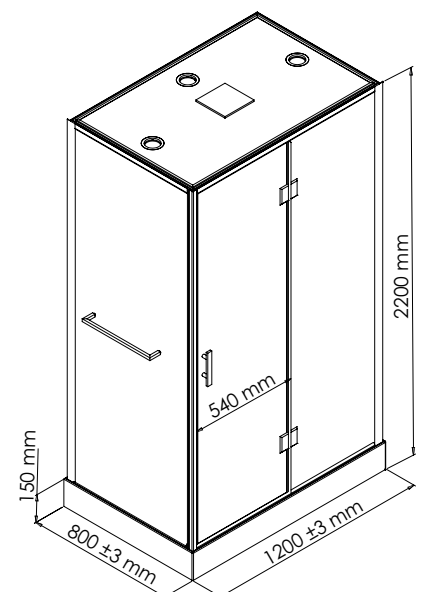

## Cabine accès de face avec toit

### Avec buses de massage

- Paroi en Verre trempé transparent 6 mm
- Montage SANS silicone
- Buses de massage et module radio

#### PERFORMANCES

- Accès de face se composant d'un paroi fixe et d'une porte pivotante en verre trempé transparent 6 mm.
- Poignée en aluminium chromé et charnières chromées.
- Traitement anticalcaire une face.
- Installation réversible.
- Profilés en métal chromé.
- Petit côté en verre trempé transparent 6 mm avec porte-serviettes tablette.
- Fond en verre peint extra blanc 4 mm avec mitigeur et grilles de buses finition chromée sur panneau finition effet bois et mitigeur mécanique avec inverseur de fonction, douchette 3 jets avec flexible de douche double agrafage 1,50m sur patère.
- Toit en verre trempé 5 mm extra blanc avec pomme de tête 200x200 mm, un extracteur de vapeur, un spot LED et un haut parleur.
- Receveur en ABS & acryl blanc avec bonde de douche Ø90 mm.
- Flexibles de raccordement double femelle 15/21 non fournis.

RÉF.  
202010301

BAC  
80 x 120 cm