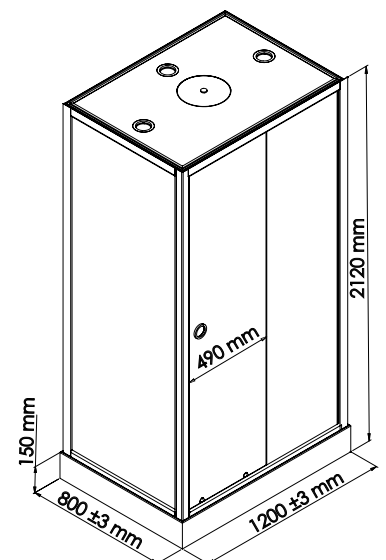

## Cabine accès de face HYDRUS

### Avec buses de massage

- Paroi en Verre trempé transparent 6 mm
- Montage SANS silicone

#### PERFORMANCES

- Accès de face se composant d'un paroi fixe et d'une porte coulissante.
- Traitement anticalcaire une face.
- Poignée cuvette en aluminium noir mat. Roulettes noires déclipables.
- Profilés en aluminium peint noir mat non montés sur parois.
- Un grand fond en verre trempé 4 mm extra blanc.
- Un panneau fonctionnel en verre trempé 4 mm extra blanc avec bande centrale noir mat.
- Mitigeur mécanique associé à un inverseur de fonctions noir mat.
- Douchette extra-plate 3 jets avec flexible de douche double agrafage 1,50m sur patère. 2 bandes de jets hydromassants avec picots anticalcaire.
- Module de commande tactile avec radio.
- Toit en verre trempé 5 mm extra blanc avec pomme de tête 200x200 mm, un extracteur de vapeur, un spot LED et un haut parleur.
- Receveur monobloc en ABS & acryl blanc mat renforcé de fibre de verre sur châssis métallique. Motif antidérapant. Pieds réglables pour mise à niveau.
- Bonde de douche Ø90 mm.
- Flexibles de raccordement double femelle 15/21 non fournis.

RÉF.  
202010204

BAC  
80 x 120 cm