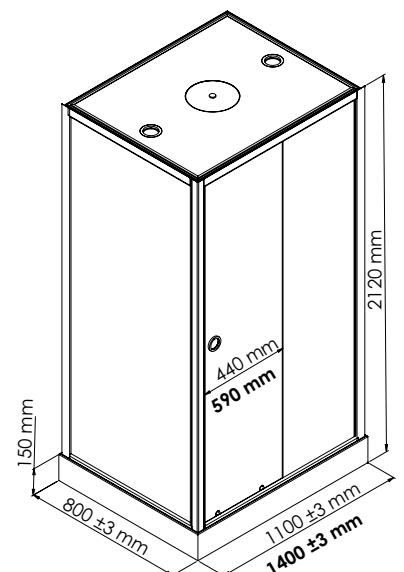

Cabine accès de face FACT'ORY

- Paroi en Verre trempé transparent 6 mm
- Montage SANS silicone

PERFORMANCES

- Accès de face se composant d'un paroi fixe et d'une porte coulissante.
- Traitement anticalcaire une face.
- Poignée cuvette en aluminium noir mat. Roulettes noires déclinables.
- Profilés en aluminium peint noir mat non montés sur parois.
- Un grand fond en verre trempé 4 mm extra blanc.
- Un panneau fonctionnel en verre trempé 4 mm extra blanc avec bande centrale noir mat.
- Mitigeur mécanique associé à un inverseur de fonctions noir mat.
- Douchette extra-plate 3 jets avec flexible de douche double agrafage 1,50m sur patère.
- Toit en verre trempé 5 mm extra blanc avec pomme de tête ronde Ø250 mm et 2 aérateurs intégrés.
- Receveur monobloc en ABS & acryl blanc mat renforcé de fibre de verre sur châssis métallique. Pieds réglables pour mise à niveau.
- Bonde de douche Ø90 mm.
- Flexibles de raccordement double femelle 15/21 non fournis.

RÉF.

202010202

202010203

BAC

80 x 110 cm

80 x 140 cm