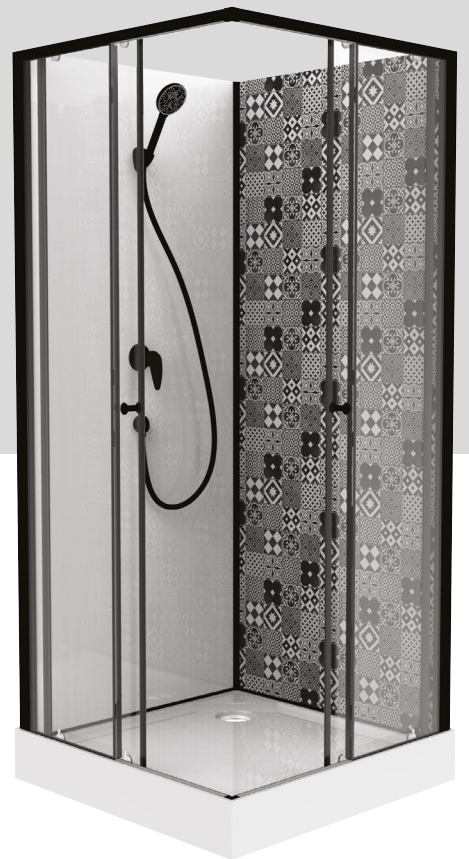

elmer

Cabine accès d'angle

Avec un fond motifs tendance

- ◆ Paroi en Verre trempé transparent 4 mm
- ◆ Portes coulissantes verre trempé 5 mm
- ◆ Montage SANS silicone

PERFORMANCES

- Accès d'angle avec parois fixes en verre trempé transparent 4 mm et 2 portes coulissantes en verre trempé transparent 5 mm.
- Poignée type bouton noir mat.
- Traitement anticalcaire une face.
- Installation réversible.
- Profilés en aluminium peint noir mat.
- Un fond en verre peint extra blanc 4 mm avec mitigeur et grilles de buses finition chromée sur panneau finition effet bois et mitigeur mécanique avec inverseur de fonction, douchette 3 jets avec flexible de douche double agrafage 1,50m sur patère finition noir mat.
- Un fond en verre peint motifs 4 mm.
- Receveur en ABS & acryl blanc avec bonde de douche Ø90 mm et cache bonde noir mat.
- Flexibles de raccordement double femelle 15/21 non fournis.

RÉF.
202010101

BAC
90 x90 cm

E_202010101-200629nb01