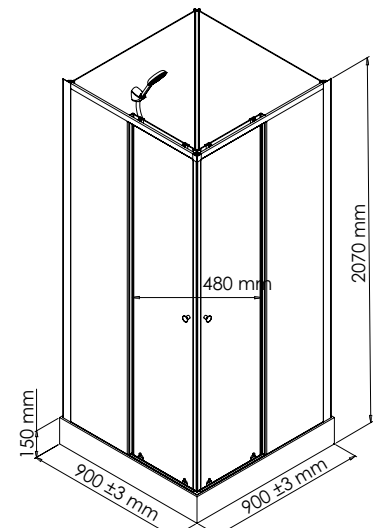

elmer

Cabine accès d'angle

Avec un fond motifs tendance

- ◆ Paroi en Verre trempé transparent 4 mm
- ◆ Portes coulissantes verre trempé 5 mm
- ◆ Montage SANS silicone

PERFORMANCES

- Accès d'angle avec parois fixes en verre trempé transparent 4 mm et 2 portes coulissantes en verre trempé transparent 5 mm.
- Poignée type bouton noir mat.
- Traitement anticalcaire une face.
- Installation réversible.
- Profilés en aluminium peint noir mat.
- Un fond en verre peint extra blanc 4 mm avec mitigeur et grilles de buses finition chromée sur panneau finition effet bois et mitigeur mécanique avec inverseur de fonction, douchette 3 jets avec flexible de douche double agrafage 1,50m sur patère finition noir mat.
- Un fond en verre peint motifs 4 mm.
- Receveur en ABS & acryl blanc avec bonde de douche Ø90 mm et cache bonde noir mat.
- Flexibles de raccordement double femelle 15/21 non fournis.

RÉF.
202010101

BAC
90 x90 cm

E_202010101-200629nb01