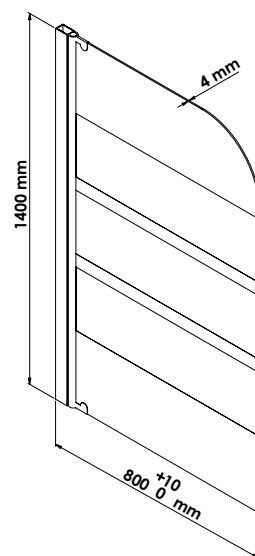

elmer

PARE-BAIGNOIRE

1 volet 3 bandes blanches

• VERRE TREMPÉ 4 mm

• PROFILÉ ALUMINIUM PEINT BLANC

PERFORMANCES

- Un volet pivotant en verre trempé transparent 4 mm avec 3 bandes blanches.
- Profilé aluminium peint blanc.
- Extensible de 80 à 81 cm (+1cm).
- Pivots en zinc.
- Installation réversible.

RÉF.

201510505

DIMENSION

1400 x 800 mm