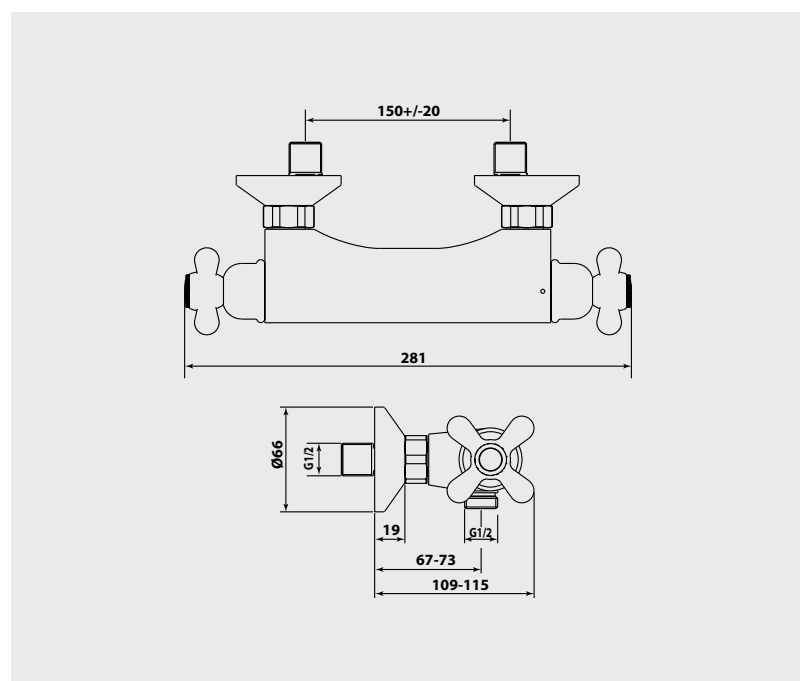

Finition	Réf.
Chromé	19200