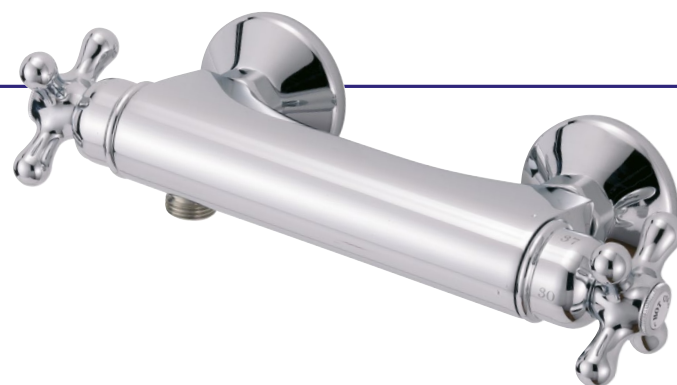

● Gamme STAR'O

Sur cartouches et défauts de fabrication

Le rétro contemporain

Le design spécifique de cette gamme que se soit en mitigeur, en thermostatique ou en mélangeur, a spécialement été pensé pour donner à votre intérieur une touche de romantisme, si tendance et raffiné.

■ Thermostatique de douche mural

Croisillons métal.
Cartouche anticalcaire avec filtres NF.
Tête céramique 1/2 tour NF.
Butée permanente de température.
Température maximale réglable de 37° à 42°C.
Arrivées écrous prisonniers 20/27.
Raccords muraux excentrés avec rosaces.
Clapets anti-retour NF incorporés au corps.