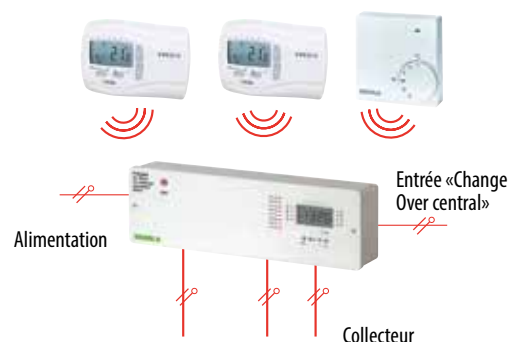

APPLICATIONS

- Régulation sans fil chauffage & rafraîchissement, plancher chauffant