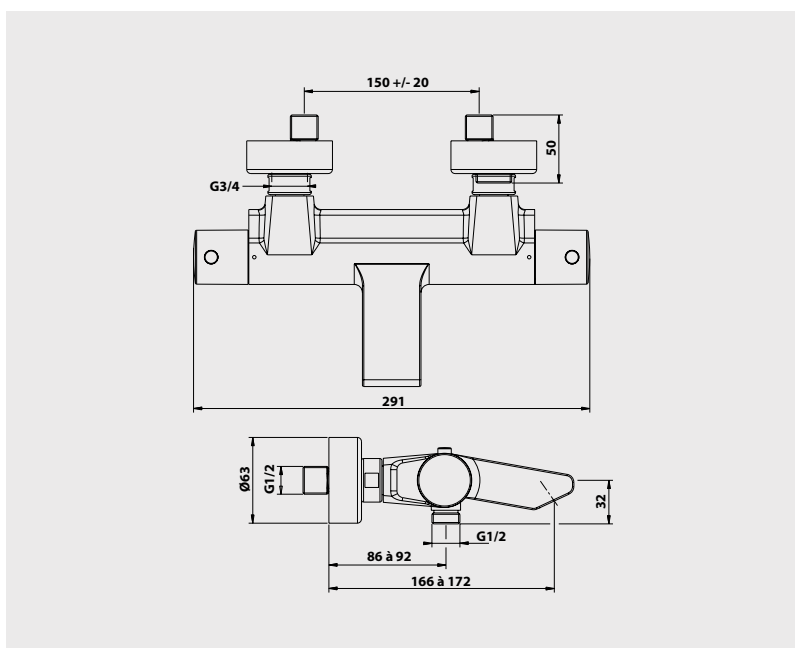

NF - E3/1 C3 A1 U3

Finition	Réf.
Chromé	13335