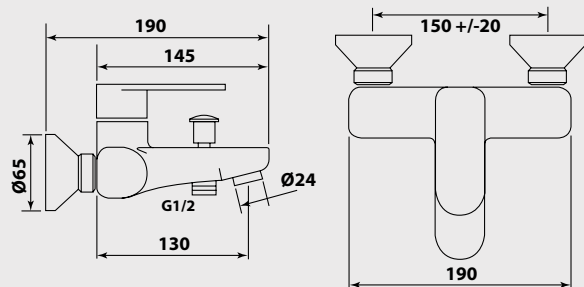

NF - E3/1 C2 A2 U3

Finition	Réf.
Chromé	133051