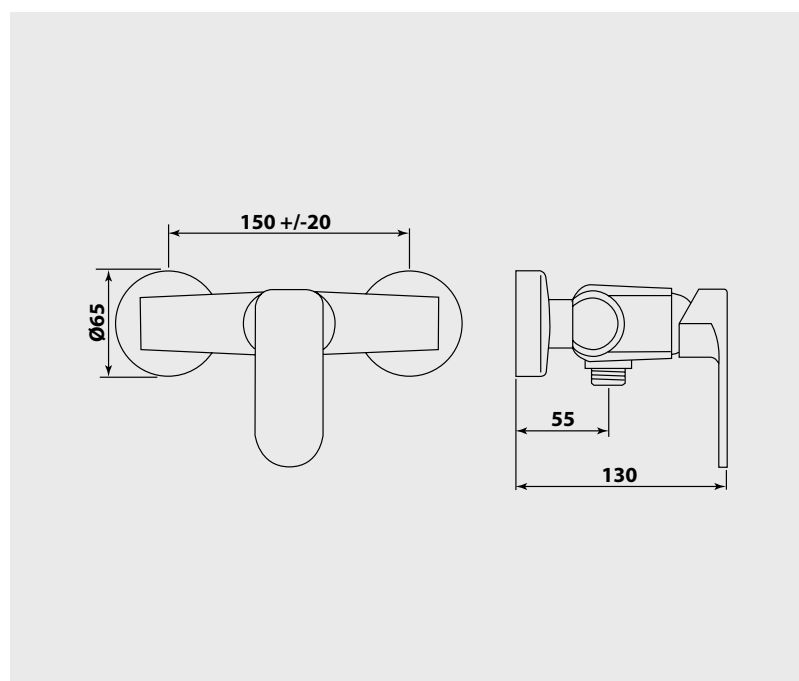

FIXOFAST

Pose accélérée grâce aux contre-écrous verrouillables à étanchéité intégrée

Mitigeur de douche mural

Manette métal.
Cartouche Ø35 mm.
Limiteur de débit par point dur.
Limiteur de température réglable.
Arrivées écrous prisonniers 20/27.
Raccords muraux excentrés avec rosaces métal.
Clapet anti-retour.

NF - E1 C2 A2 U3

Finition
Chromé

Réf.

133031

PIÈCES DÉTACHÉES

Manette métal	30071
Cartouche	30041
Clapet anti-retour	30076

* Garantie contre tout défaut de fabrication. Cf conditions générales de vente.