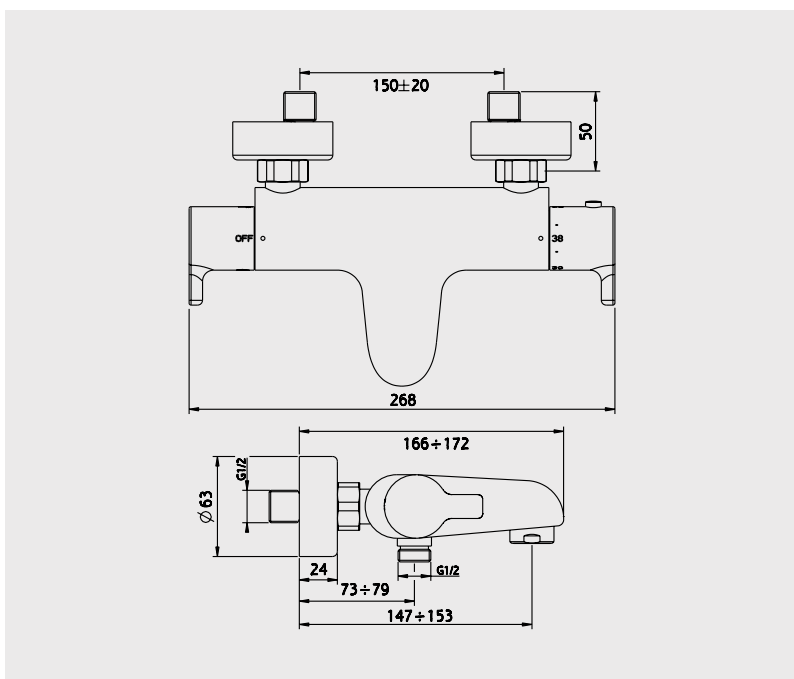

NF IID/A - E3/1 C3 A1 U3

Finition	Réf.
Chromé	13302