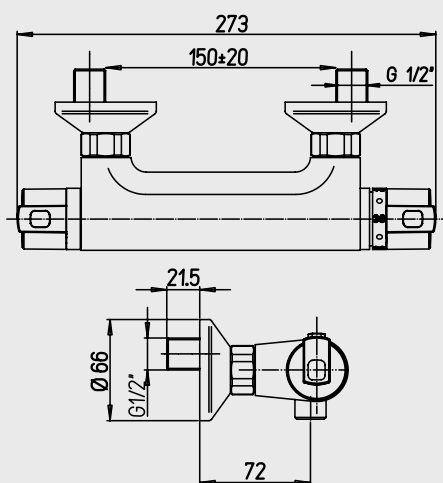

NF IB - E1 C3 A2 U3

Finition	Réf.
Chromé	1293H