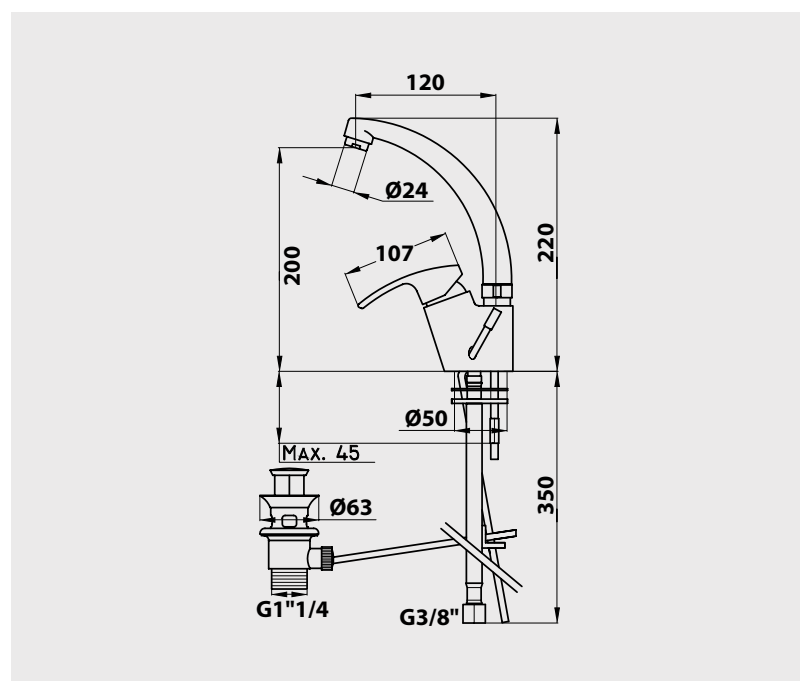

■ Mitigeur de lavabo bec haut

Manette métal.
Cartouche Ø40 mm.
Bec fixe avec aérateur anticalcaire.
Limiteur de débit par point dur.
Limiteur de température réglable.
1 point de fixation avec étrier inclinable.
Flexibles EPDM pré-montés 350 mm.
Vidage laiton. Tirette latérale.

NF IIA - E0 C3 A2 U3

Finition	Réf.
Chromé	12918

PIÈCES DÉTACHÉES

Manette métal	30065
Cartouche	30046
Cache-trou	30050
Flexible alimentation	30060
Tirette de vidage	30049
Aérateur	30054

* Garantie contre tout défaut de fabrication. Cf conditions générales de vente.