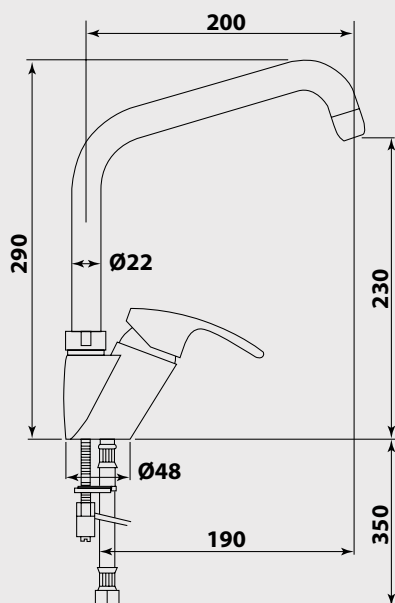

Economies d'énergie et d'eau avec la technologie **C3**

Adapté aux logements collectifs et individuels groupés avec la certification **Ge5**

Mitigeur d'évier bec haut

Manette métal.
Cartouche Ø40 mm.
Bec orientable avec aérateur anticalcaire.
Limiteur de débit par point dur.
Limiteur de température réglable.
1 point de fixation.
Flexibles EPDM pré-montés 350 mm.

NF IIA - E0 C3 A2 U3

Finition	Réf.
Chromé	12911

PIÈCES DÉTACHÉES

Manette métal	30064
Cartouche	30044
Cache-trou	30050
Flexible alimentation	30060
Aérateur	30053

* Garantie contre tout défaut de fabrication. Cf conditions générales de vente.