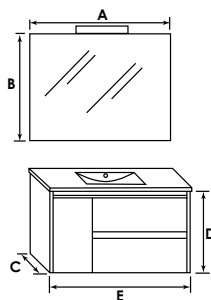

#### CARACTÉRISTIQUES

- Corps de meuble livré monté avec vide sanitaire 7 cm.
- Plan céramique blanche avec vasque intégrée, profondeur 46 cm avec trop plein.
- Façade et corps de meuble en panneau de particules 16 mm revêtu MDF Béton, Taïga, Nogal ou Cognac.
- Miroir à suspendre collé sur panneau mélaminé 16 mm avec applique LED classe II IP 44.
- Tiroirs et porte à fermeture à frein avec poignées aluminium chromé intégrées.
- Possibilité de convertir le meuble en version sol avec les pieds réglables en hauteur de 29 à 31 cm (en option).
- Livré sans robinetterie, sans vidage.

FINITION	RÉF.	DIM. A	DIM. B	DIM. C	DIM. D	DIM. E	VASQUE	TIROIR	PORTE
BÉTON 80 CM	140080	800 mm	700 mm	450 mm	580 mm	800 mm	1	2	1
BÉTON 100 CM	140100	1000 mm	700 mm	450 mm	580 mm	1000 mm	1	2	1
BÉTON 120 CM	140120	1200 mm	700 mm	450 mm	580 mm	1200 mm	2	2	1
TAÏGA 80 CM	120080	800 mm	700 mm	450 mm	580 mm	800 mm	1	2	1
TAÏGA 100 CM	120100	1000 mm	700 mm	450 mm	580 mm	1000 mm	1	2	1
TAÏGA 120 CM	120120	1200 mm	700 mm	450 mm	580 mm	1200 mm	2	2	1
NOGAL 80 CM	401511220	800 mm	700 mm	450 mm	580 mm	800 mm	1	2	1
NOGAL 100 CM	401511222	1000 mm	700 mm	450 mm	580 mm	1000 mm	1	2	1
NOGAL 120 CM	401511224	1200 mm	700 mm	450 mm	580 mm	1200 mm	2	2	1
COGNAC 80 CM	401511226	800 mm	700 mm	450 mm	580 mm	800 mm	1	2	1
COGNAC 100 CM	401511228	1000 mm	700 mm	450 mm	580 mm	1000 mm	1	2	1
COGNAC 120 CM	401511230	1200 mm	700 mm	450 mm	580 mm	1200 mm	2	2	1