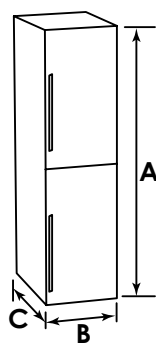

BOSTON

Colonnes à suspendre

FINITION BÉTON, TAÏGA, NOGAL OU COGNAC

2 POINTS DE FIXATION MURALE (VISSERIE NON FOURNIE)

1. **CARACTÉRISTIQUES**
2. Colonne à suspendre mélaminé 16 mm revêtu Béton, Taïga, Nogal ou Cognac.
   - 2 portes à fermeture ralentie avec poignées aluminium.
   - Intérieur avec un tiroir et 3 étagères.

FINITION	RÉF.	DIM.A	DIM.B	DIM. C	PORTE
BÉTON	128035	1600 mm	350 mm	350 mm	2
TAÏGA	128036	1600 mm	350 mm	350 mm	2
NOGAL	401511232	1600 mm	350 mm	350 mm	2
COGNAC	401511233	1600 mm	350 mm	350 mm	2