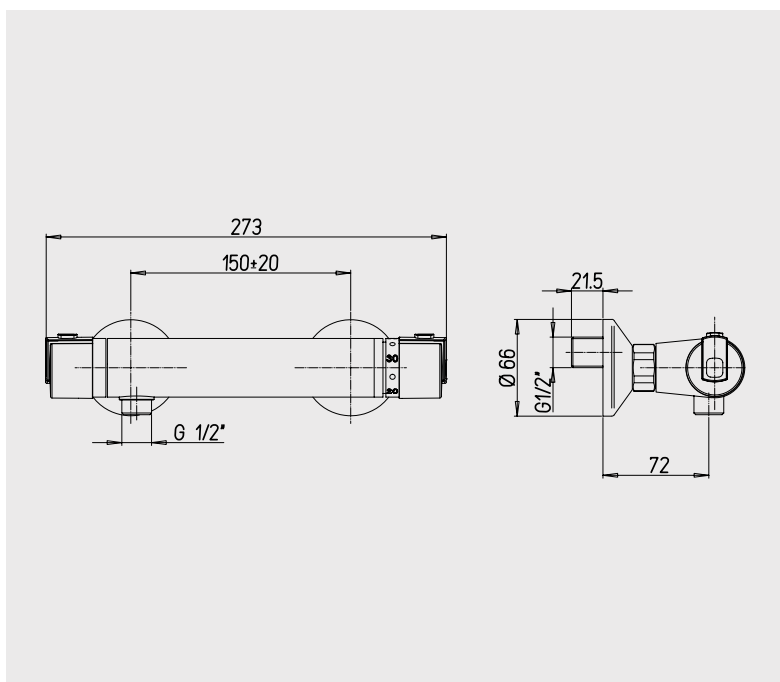

● Gamme NORM'O

Sur cartouches et défauts de fabrication

Technologie & sobriété

sont les principaux caractères définissant cette gamme qui propose une diversité de modèles correspondant à toutes les installations.

Economies d'énergie et d'eau avec la technologie **C2**

Adapté aux logements collectifs et individuels groupés avec la certification **Ge3**

■ Thermostatique de douche mural

Croisillons ABS.
Cartouche monobloc.
Système Ecostop.
Arrivées écrous prisonniers 20/27.
Raccords muraux excentrés avec rosaces.
Filtres et clapets anti-retour.

NF IB - E1 C2 A2 U3

Finition	Réf.
Chromé	1197H

* Garantie contre tout défaut de fabrication. Cf conditions générales de vente.