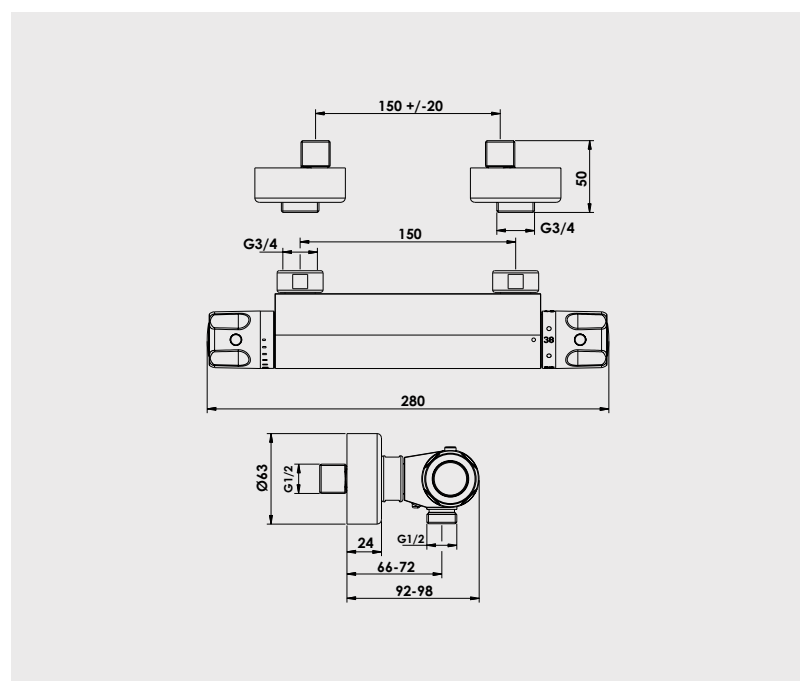

### Thermostatique de douche mural

Croisillons métal.  
Cartouche monobloc.  
Limiteur de débit réglable par tête 1/2 tour.  
Système économiseur d'eau.  
Butée de sécurité à 38°C.  
Arrivées écrous prisonniers 20/27.  
Raccords muraux excentrés avec rosaces.  
Filtres et clapets anti-retour incorporés au corps.

#### PIÈCES DÉTACHÉES

Croisillon température	4300-20
Croisillon débit	4300-25
Cartouche monobloc	2805
Tête céramique	2804

\* Garantie contre tout défaut de fabrication. Cf conditions générales de vente.